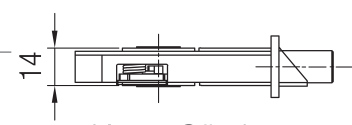

Karşılık  
 Kalınlık: 1,5 mm  
 Striking plate  
 Thickness: 1,5 mm

Gövde Tipi Case Type  
 Kapalı Closed

Kapalı Gövde  
 Closed case