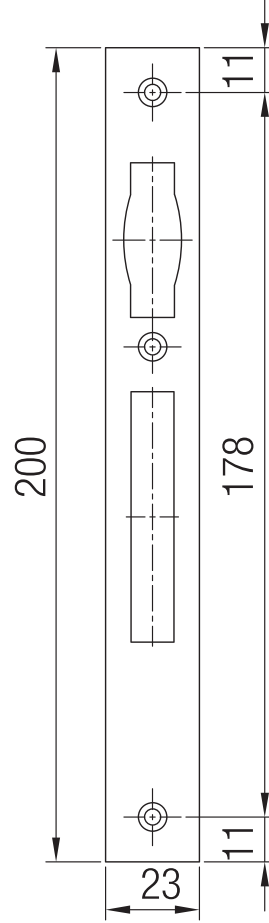

Açık Gövde
Opened case

Karşılık
Kalınlık: 1,5 mm
Striking plate
Thickness: 1,5 mm