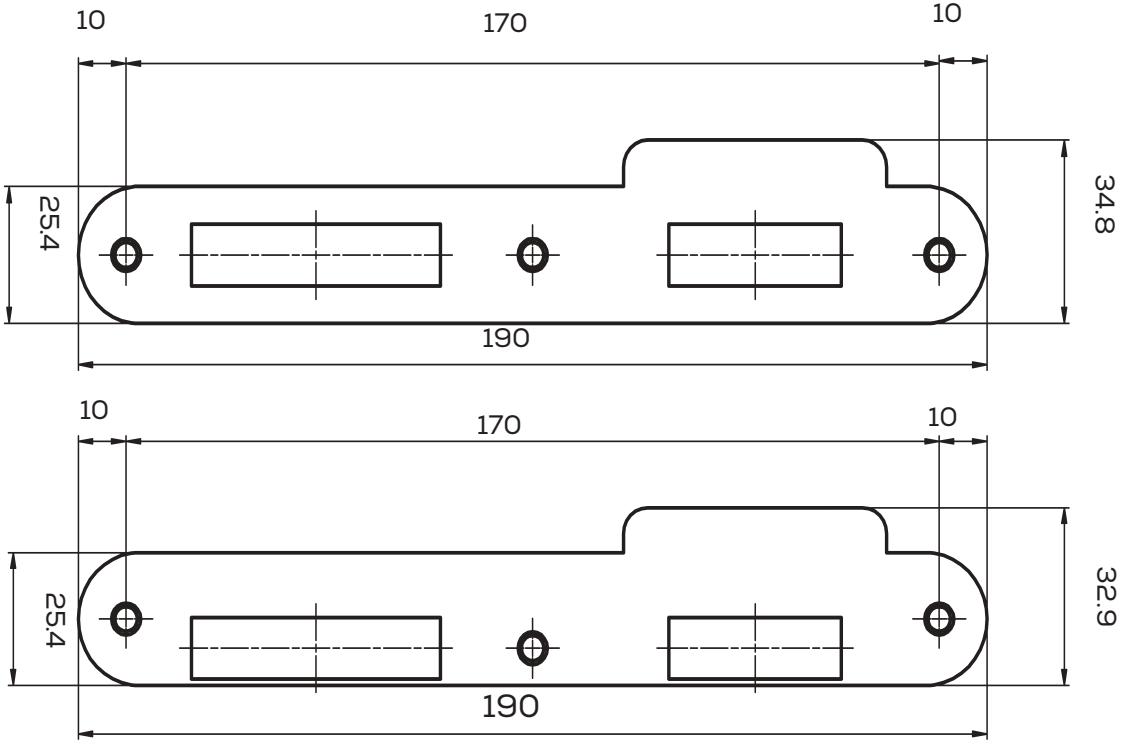

Gövde Tipi Case Type  
Kapalı Closed

1. Tip/  
Kıyafetlik  
Kalınlık: 1,5 mm  
Striking plate  
Thickness: 1,5 mm

2. Tip/Type