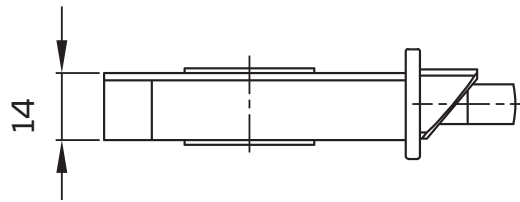

Gövde Tipi Case Type  
Kapalı Closed

Karşılık  
Kalınlık: 1,5 mm  
Striking plate  
Thickness: 1,5 mm