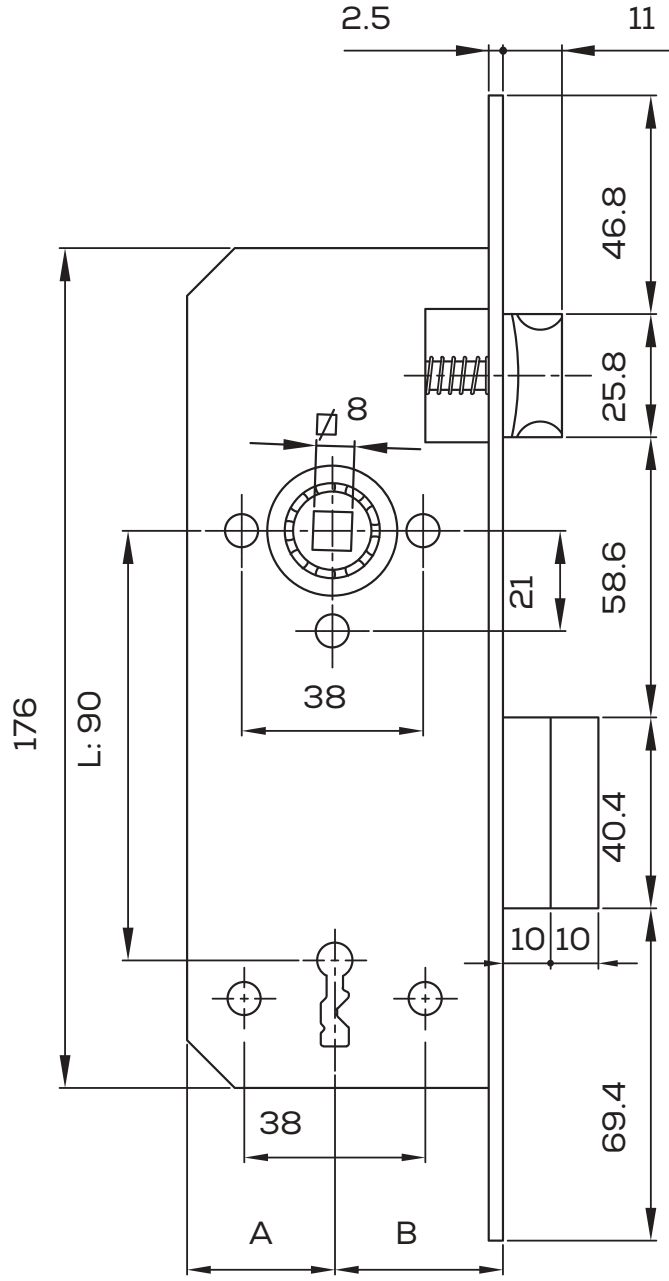

Gövde Tipi Case Type  
Kapalı Closed

Karşılık  
Kalınlık: 1,5 mm  
Striking plate  
Thickness: 1,5 mm