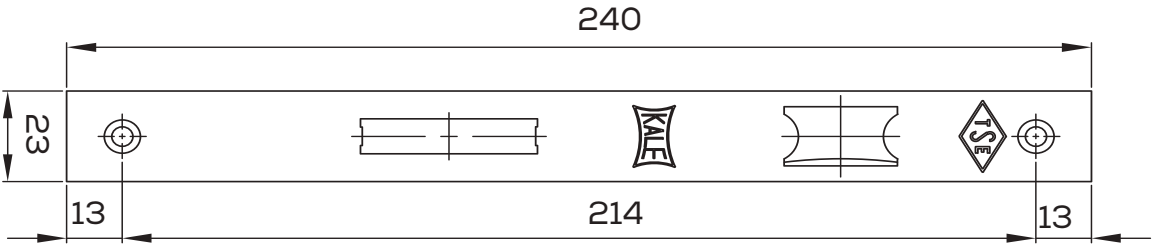

B	A	KAPI KOLU ROZETI İÇİN MONTAJ DELİĞİ FIXING HOLES FOR THE ESCUTCHEON	
35	31		YOK / NOT AVAILABLE
40	29		VAR / AVAILABLE

Karşılık
Kalınlık: 1,5 mm
Striking plate
Thickness: 1,5 mm

Gövde Tipi Case Type
Kapalı Closed