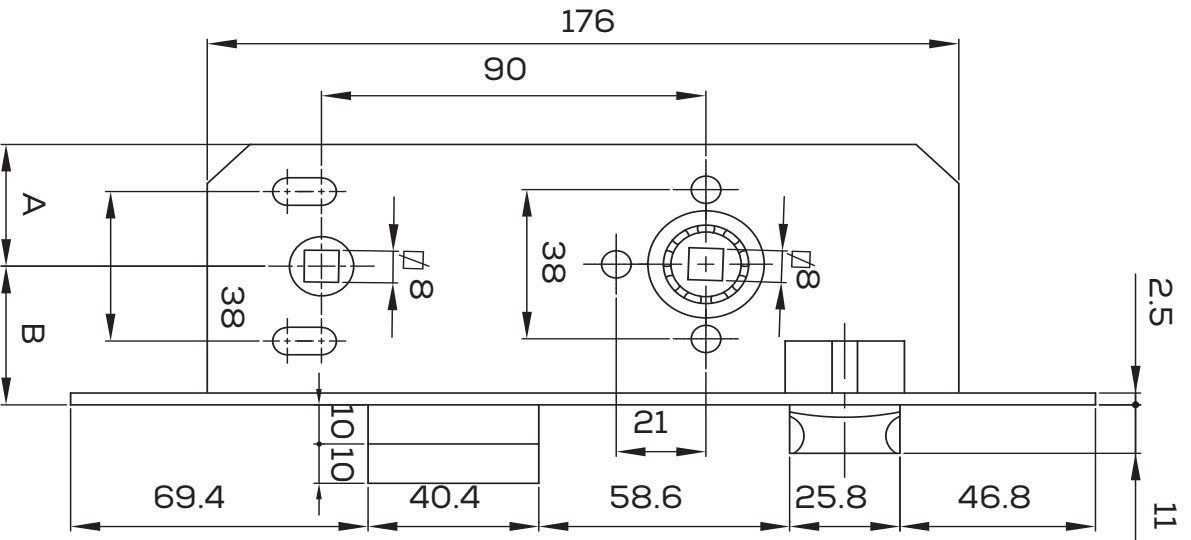

B	A	KAPI KOLU ROZETI İÇİN MONTAJ DELİĞİ FIXING HOLES FOR THE ESCUTCHEON	
35	31		YOK / NOT AVAILABLE
40	29		VAR / AVAILABLE

Karşılık
Kalınlık: 1,5 mm
Striking plate
Thickness: 1,5 mm

Gövde Tipi Case Type
Kapalı Closed