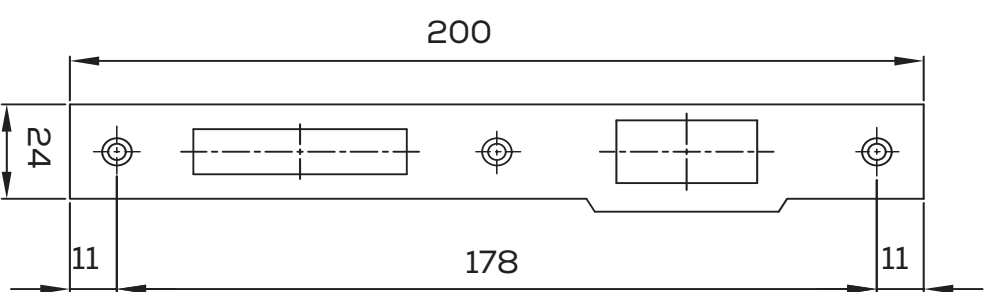

B	A	KAPI KOLU ROZETI İÇİN MONTAJ DELİĞİ FIXING HOLES FOR THE ESCUTCHEON	
35	31		YOK / NOT AVAILABLE
40	29		VAR / AVAILABLE

Karşılık
Kalınlık: 1,5 mm
Striking plate
Thickness: 1,5 mm

Gövde Tipi Case Type
Kapalı Closed