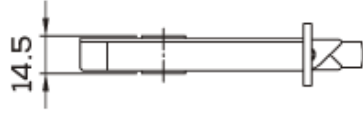

Gövde Tipi Case Type
Kapalı Closed

Karşılık Kalınlık:
1,5 mm
Striking plate
Thickness:
1,5 mm