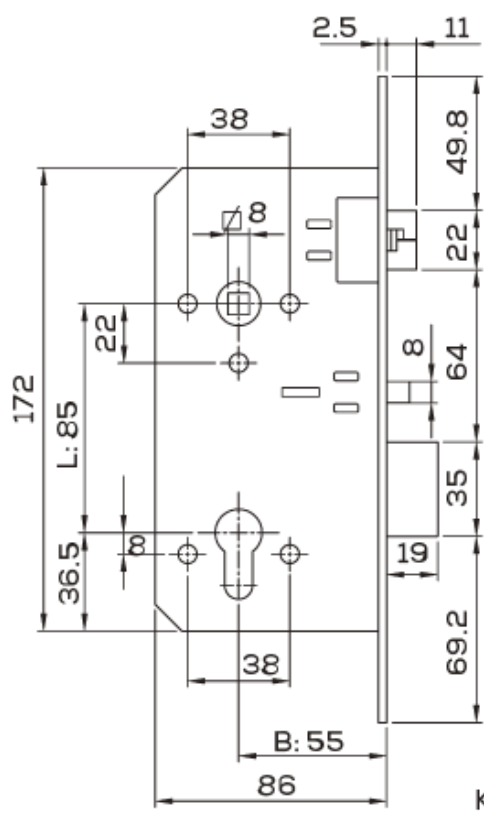

Gövde Tipi Case Type
Kapalı Closed

Karşılık Kalınlık:
1,5 mm
Striking plate
Thickness:
1,5 mm