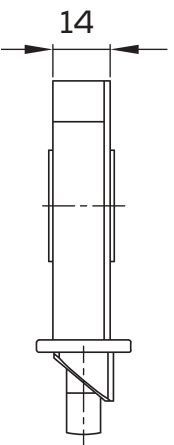

B	A	KAPI KOLU ROZETI İÇİN MONTAJ DELİĞİ FIXING HOLES FOR THE ESCUTCHEON	
35	31		YOK / NOT AVAILABLE
40	29		VAR / AVAILABLE

Gövde Tipi Case Type
Kapalı Closed

Karşılık
Kalınlık: 1,5 mm
Striking plate
Thickness: 1,5 mm