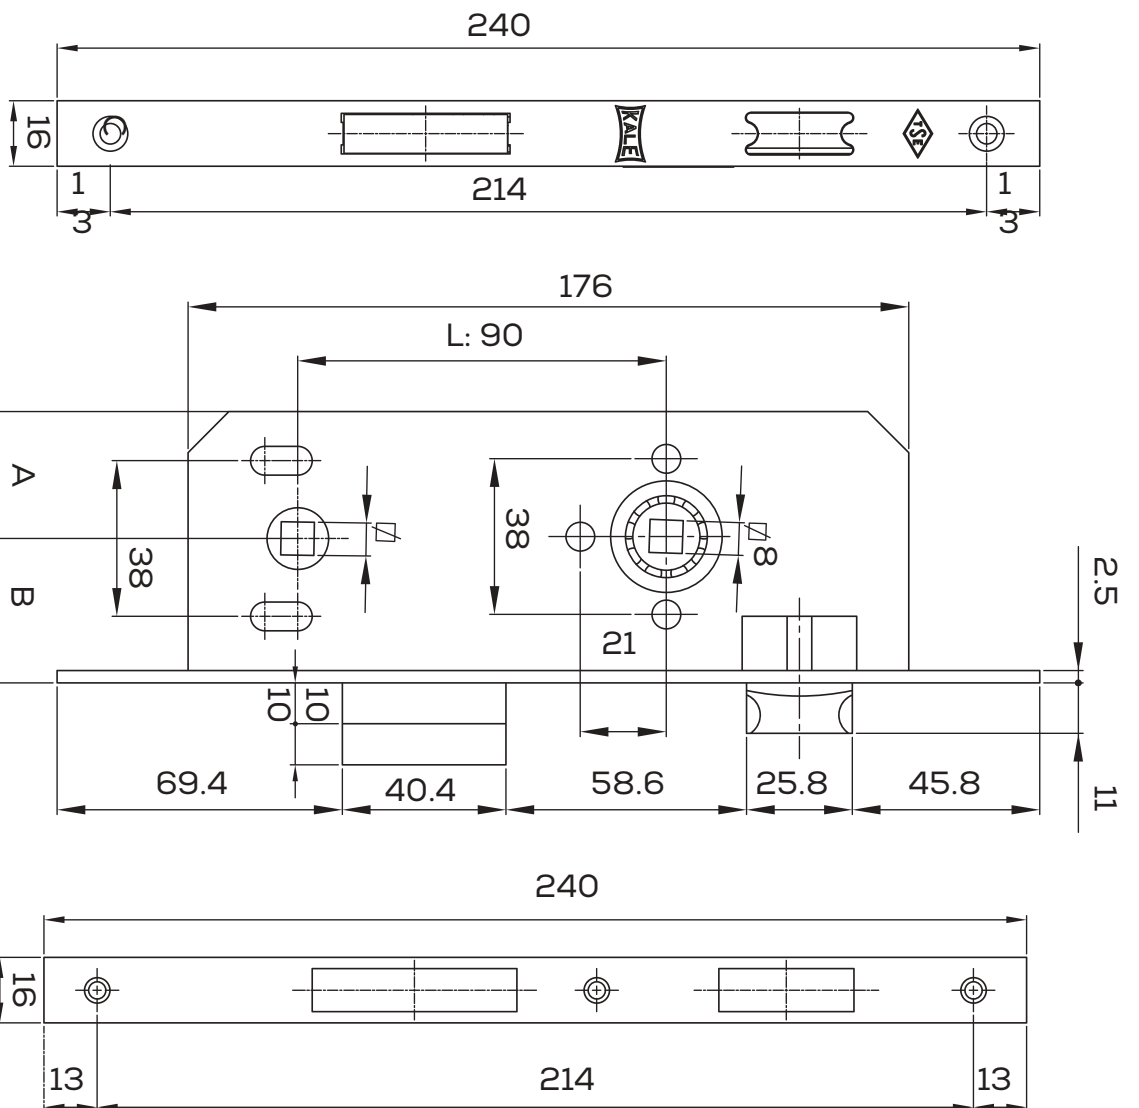

B	A	KAPI KOLU ROZETI İÇİN MONTAJ DELİĞİ FIXING HOLES FOR THE ESCUTCHEON	
35	31		YOK / NOT AVAILABLE
40	29		VAR / AVAILABLE

Gövde Tipi Case Type
Kapalı Closed

Karşılık
Kalınlık: 1,5 mm
Striking plate
Thickness: 1,5 mm