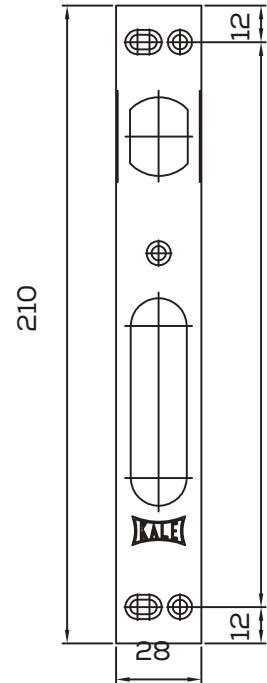

Gövde Tipi Case Type

Kapalı Closed

Karşılık  
Kalınlık:  
2,5 mm  
Striking plate  
Thickness:  
2,5 mm