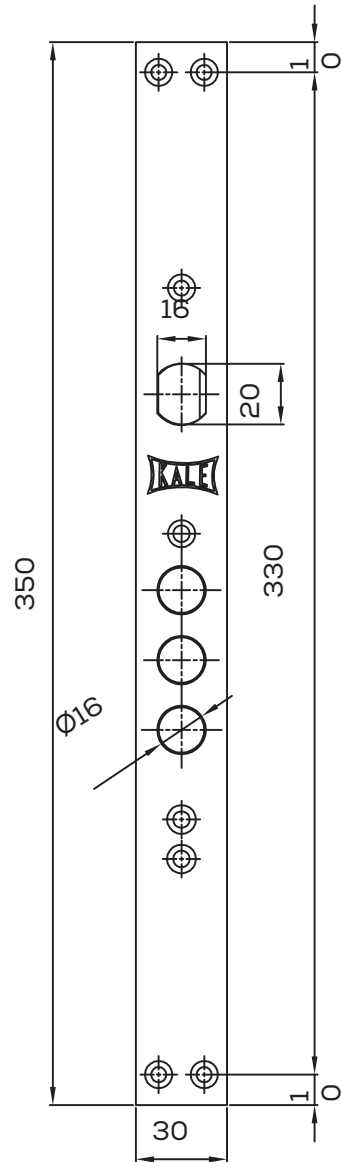

Gövde Tipi Case Type

Kapalı Closed

Karşılık  
Kalınlık:  
2,5 mm  
Striking plate  
Thickness:  
2,5 mm