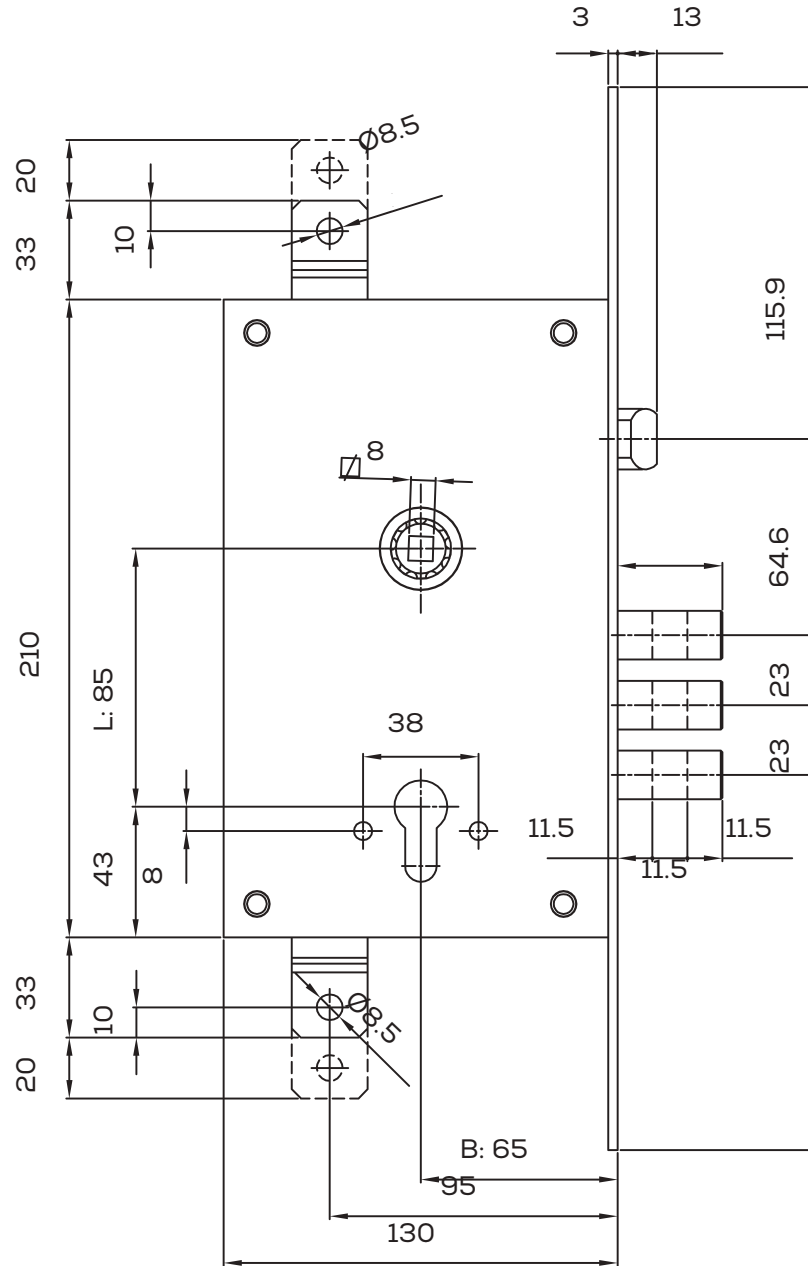

Gövde Tipi Case Type

Kapalı Closed

Karşılık  
Kalınlık:  
2,5 mm  
Striking plate  
Thickness:  
2,5 mm