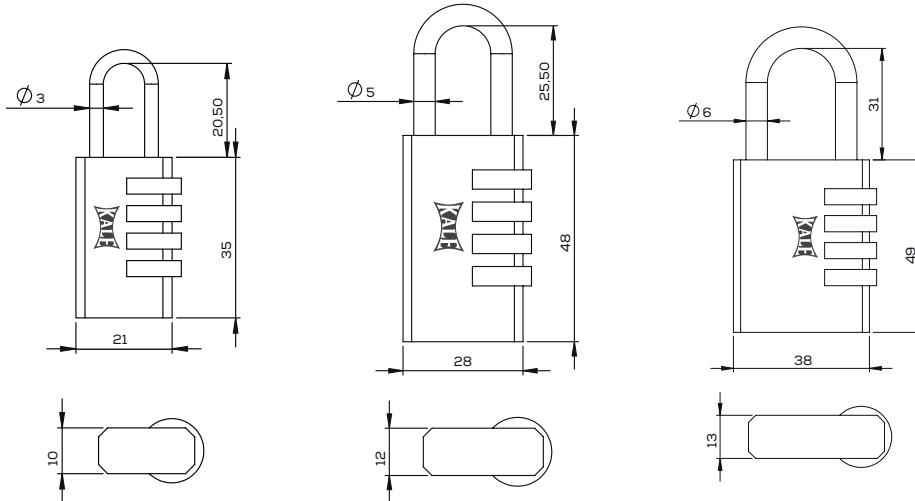

ASMA KİLİTLER PADLOCKS

KD001/21-100

PİRİNÇ
4 ŞİFRELEMELİ
BRASS
4 DIGIT
21 mm

KD001/21-200

PİRİNÇ
4 ŞİFRELEMELİ
BRASS
4 DIGIT
28 mm

KD001/21-300

PİRİNÇ-4 ŞİFRELEMELİ
BRASS-4 DIGIT
38 mm

TEKNİK BİLGİLER | TECHNICAL SPECIFICATIONS

	KD001/21-100	KD001/21-200	KD001/21-300
TİP/TYPE	21-100	21-200	21-300
G/W	21 mm	28 mm	38 mm
Y/H	35 mm	48 mm	49 mm
K/T	10 mm	12 mm	13 mm