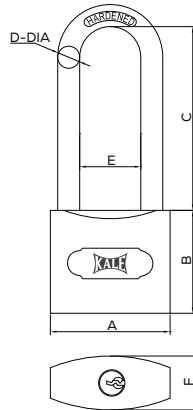

## KD001/70-550

ÇELİK UZUN KANCA  
DÖKÜM  
HARDENED STEEL LONG  
SHACKLE  
IRON  
50 mm

## TEKNİK BİLGİLER | TECHNICAL SPECIFICATIONS

	TİP/TYPE	A	B	C	D	E	F
KD001/70-530	30	32	30	48	5.3	16.7	15
KD001/70-540	40	38	34	56.2	6.3	19.7	17.7
KD001/70-550	50	50	41	60	9	25	23
KD001/70-560	60	63	50	72.3	10.5	32.5	26.5