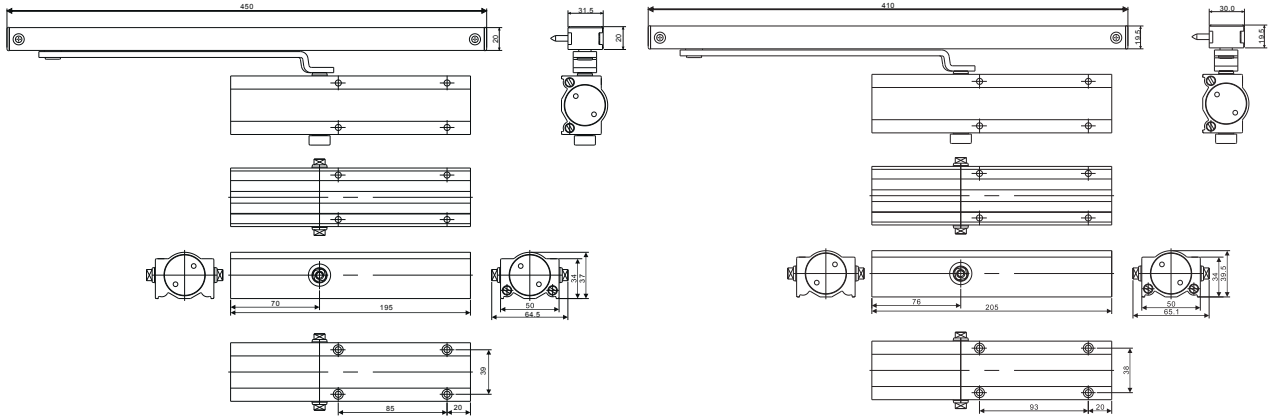

## KD002/40-330

PASLANMAZ KAPAK-RAYLI  
STAINLESS STEEL COVER WITH SLIDING ARM

#### KD002/40-330

#### KD002/40-440

TİP/TYPE	Raylı, 3 aşamalı/With sliding arm-3 levels	Raylı, 3 aşamalı/With sliding arm-3 levels
RENK/COLOR	Kapak; Paslanmaz, Gövde; Alüminyum Cover; Stainless Steel, Body; Aluminium	Kapak; Paslanmaz, Gövde; Alüminyum Cover; Stainless Steel, Body; Aluminium
KAPAMA GÜCÜ/CLOSING POWER	3 no'lu valf kapatıldığında 2 kademeli çalışma fonksiyonu When no. 3 valve is closed, it runs on 2 levels	700-1500 mm arasında ayarlanabilen kapı rayı stoperi, paslanmaz dekoratif yapı/Adjustable door stopper between 700-1500 mm stainless body
KAPI CİNSİ/DOOR TYPE	Alüminyum, PVC, Ahşap, Demir Doğrama Aluminium, PVC, Wooden, Iron	Alüminyum, PVC, Ahşap, Demir Doğrama, Çelik Aluminium, PVC, Wooden, Iron, Steel
KAPI ÖLÇÜSÜ/DOOR DIMENSIONS	1000 mm	1100 mm
KAPI AĞIRLIĞI/DOOR WEIGHT	Maksimum 65 kg/Max65 kg	Maksimum 90 kg/Max90 kg