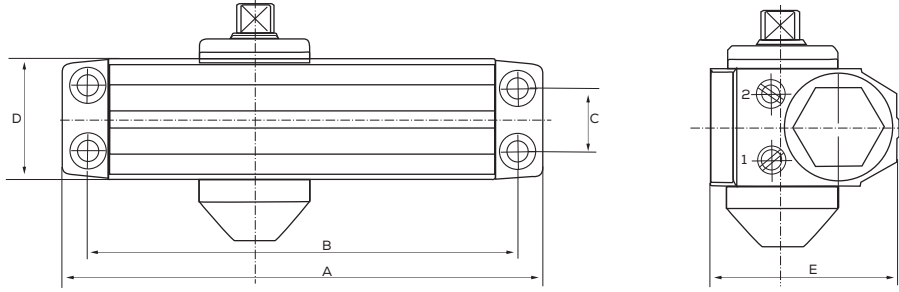

KD002/50-400-0

GÜMÜŞ
SILVER

KD002/50-550-0

GÜMÜŞ
SILVER

TEKNİK BİLGİLER | TECHNICAL SPECIFICATIONS

	A	B	C	D	E
KD002/50-550-0	248	230	19	44.5	72
KD002/50-400-0	248	230	19	44.5	72.5

	KD002/50-400-0	KD002/50-550-0
TİP/TYPE	Güç Ayarlı/Power Adjustable	Standart/Standard
RENK/COLOR	Gümüş/Silver	Gümüş/Silver
KAPAMA GÜCÜ/CLOSING POWER	2-5	5
KAPI CİNSİ/DOOR TYPE	Demir, Çelik/Iron, Steel	Çelik/Steel
KAPI ÖLÇÜSÜ/DOOR DIMENSIONS	1200x2400 mm	1200x2400 mm
KAPI AĞIRLIĞI/DOOR WEIGHT	25-120 kg	80-120 kg