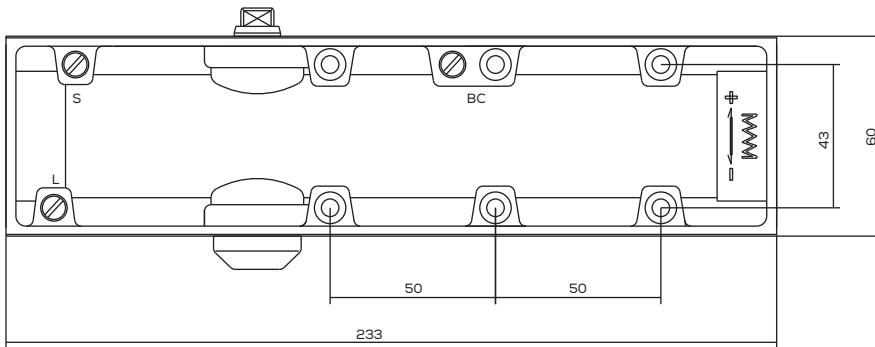

KD002/50-650

GÜMÜŞ-GÜÇ AYARLI
SILVER-POWER ADJUSTABLE

TEKNİK BİLGİLER | TECHNICAL SPECIFICATIONS

KD002/50-650

TİP/TYPE	Güç Ayarlı/Power Adjustable
RENK/COLOR	Gümüş/Silver
KAPAMA GÜCÜ/CLOSING POWER	2-5
KAPI CİNSİ/DOOR TYPE	Demir, Çelik/Iron, Steel
KAPI ÖLÇÜSÜ/DOOR DIMENSIONS	1200x2400 mm
KAPI AĞIRLIĞI/DOOR WEIGHT	25-120 kg
FONKSİYON/FUNCTION	Çarpma Önleyici-65 derecede devreye girer./Back Check-Activates at 65 degree.
SERTİFİKA/CERTIFICATION	EN 1154 Kalite-EN 1634 Yangın 65 dakika/EN1154 cycle test report-EN1634 Fire test report