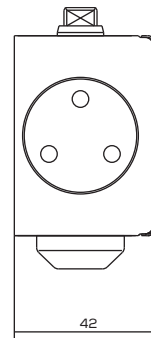

KD002/50-650

GÜMÜŞ-GÜÇ AYARLI
SILVER-POWER ADJUSTABLE

TEKNİK BİLGİLER | TECHNICAL SPECIFICATIONS

KD002/50-650

TİP/TYPE	Güç Ayarlı/Power Adjustable
RENK/COLOR	Gümüş/Silver
KAPAMA GÜCÜ/CLOSING POWER	2-5
KAPI CİNSİ/DOOR TYPE	Demir, Çelik/Iron, Steel
KAPI ÖLÇÜSÜ/DOOR DIMENSIONS	1200x2400 mm
KAPI AĞIRLIĞI/DOOR WEIGHT	25-120 kg
FONKSİYON/FUNCTION	Çarpma Önleyici-65 derecede devreye girer./Back Check-Activates at 65 degree.
SERTİFİKA/CERTIFICATION	EN 1154 Kalite-EN 1634 Yangın 65 dakika/EN1154 cycle test report-EN1634 Fire test report