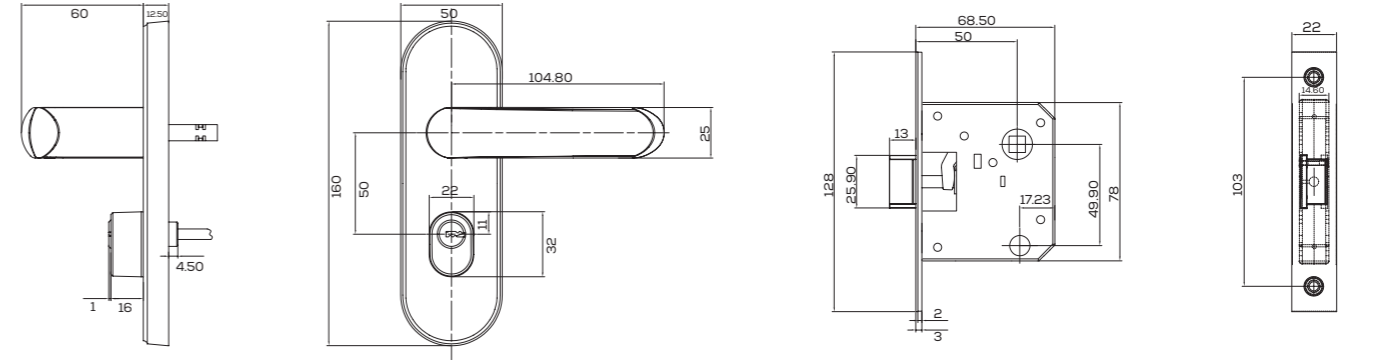

### TEKNİK BİLGİLER | TECHNICAL SPECIFICATIONS

KD045/10-104 KD045/10-101	
RENK/COLOR	Saten/Satin Pirinç/Brass
BİRİM AĞIRLIK/WEIGHT	1.4 kg
KAPI KALINLIĞI/DOOR THICKNESS	37-60 mm
KAPI SEREN GENİŞLİĞİ/DOOR WIDTH	Minimum 80 mm
GÖSTERGE/INDICATOR	Kırmızı ve yeşil işaret WC'nin müsait veya dolu olduğunu gösterir./Red for occupied, green for vacant
KULLANIM KOLAYLIĞI/CONVENIENT DESIGN	Kilitli pozisyonda sadece kolu çevirerek dışarıya açılış./Handle operated from inside
TİP/STYLE	Modern Seri kartlı kilitlerle uyumlu dizayn./Style matches with Modern Series card operated locks

### TEKNİK BİLGİLER | TECHNICAL SPECIFICATIONS

KD045/10-105	
RENK/COLOR	Saten/Satin
BİRİM AĞIRLIK/WEIGHT	1.05 kg
KAPI KALINLIĞI/DOOR THICKNESS	37-60 mm
KAPI SEREN GENİŞLİĞİ/DOOR WIDTH	Minimum 80 mm
KİLİT MANDAL ÖLÇÜSÜ/LATCH DIMENSION	60 mm veya 70 mm ayarlanabilir./60 mm or 70 mm adjustable
GÖSTERGE/INDICATOR	Kırmızı ve yeşil işaret WC'nin müsait veya dolu olduğunu gösterir./Red for occupied, green for vacant
KULLANIM KOLAYLIĞI/CONVENIENT DESIGN	Kilitli pozisyonda sadece kolu çevirerek dışarıya açılış./Handle operated from inside
TİP/STYLE	Modern Seri kartlı kilitlerle uyumlu dizayn./Style matches with Modern Series card operated locks