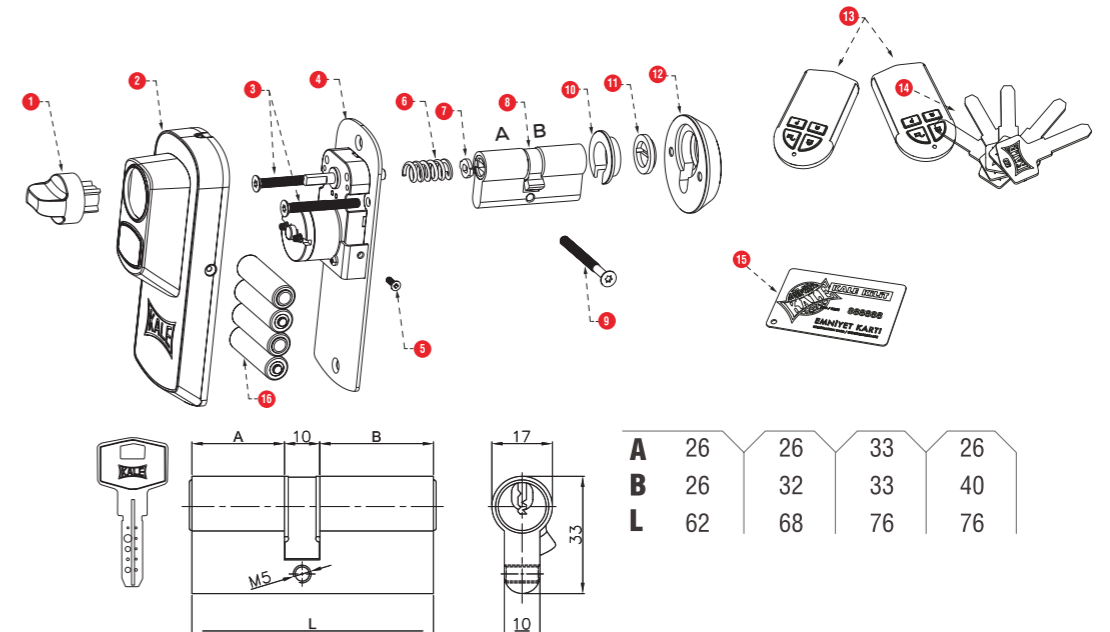

X10 AKILLI KİLİT SİSTEMİ

X10 SMART LOCK SYSTEM

ANAHTAR KELİME
"KUMANDA"
KEYWORD IS
"REMOTE CONTROL"

KD049/10-200

UZAKTAN ERİŞİM
REMOTE ACCESS

AKILLI
KİLİT
SİSTEMİ

UZAKTAN KUMANDA
REMOTE CONTROL
KD049/10-209

- Emniyet mandalı-blokaj-mekanik açma-kilitleme
Security Knob-blockade-mechanical opening & closing
- Ünite kapağı
Unit cover
- Rozet montaj vidaları (M5)-2 adet
Rosette installation screws (M5) - 2 pcs
- Ünite
Main unit
- Ünite kapağı montaj vidaları (M3) 2 adet
Unit cover installation screws (M3) - 2 pcs
- Mafsal itici yay
Pushing spring
- Mafsal
Connection part
- X10 özel silindir
X10 special cylinder
- Silindir sabitleme vidası
Cylinder installation screw
- Silindir rozet tespit atkısı
Cylinder rosette montage part
- Anahtar deliği koruma kapağı
Protection cover for key hole
- Rozet
Rosette
- Uzaktan kumanda (Elektronik anahtar) 2 adet
Remote control (Electronic key)-2 pcs
- Mekanik anahtar 5 adet
Mechanical keys - 5 pcs
- Kale Emniyet Kartı
Kale Security Card
- Alkalin pil (Size:AA) 4 adet
Alkaline type batteries (Size AA) - 4 pcs
- Kullanım kılavuzu
User manual