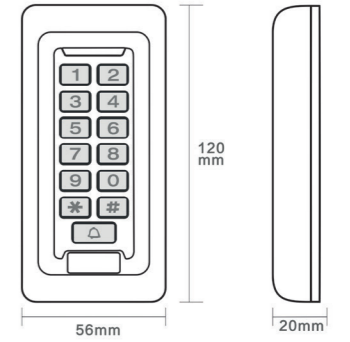

KD050/10-800

SİSTEM SYSTEM	2000 kullanım kapasitesi kart ve şifre ile 2000 user capacity with card or code
DİJİTAL SİSTEM DIGITAL SYSTEM	Işıklı tuş takımı Luminous key pad
KORUMA SINIFI PROTECTION GRADE	Suya ve toza karşı koruma IP68 sertifikalı IP68 certified -Water & Dust resistant
ALARM ALARM	Dahili ve harici alarm Internal, external alarm function
ZİL DÜĞMESİ BELL BUTTON	Var Yes
UZAKTAN AÇMA BUTONU REMOTE OPENING BUTTON	Var Yes
ÇALIŞMA VOLTAJİ WORKING VOLTAGE	12-24 VDC
ÇALIŞMA AKIMI WORKING CURRENT	<60 mA (elektrikli kilit hariç) Except electrical door opener
ELEKTRİKLİ KİLİT SÜRÜCÜSÜ ELECTRICAL LOCK DEADBOLT	1.000 mA
ÇALIŞMA SICAKLIĞI OPERATION TEMPERATURE	45/60 °C
BAĞLANABİLEN CİHAZLAR COMPATIBLE DEVICES	Tırajlı Kilit, Elektromanyetik Kilit, Bas Aç, Sürgülü Kilit Electrical Rim Lock, Electromagnetic Lock, Electrical Door Opener, Deadbolt Lock