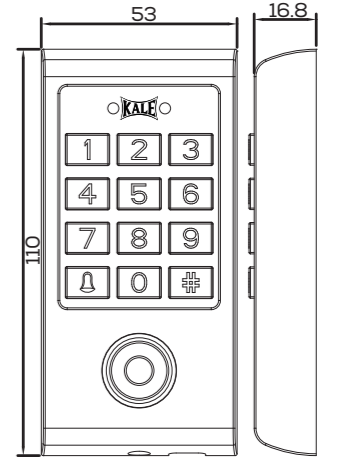

GEÇİŞ KONTROL ÜNİTELERİ

ACCESS CONTROL UNITS

KD050/10-600

ŞİFRELI GEÇİŞ KONTROL ÜNİTESİ
ACCESS CONTROL UNITS KEYPAD

KD050/10-800

ŞİFRELI GEÇİŞ KONTROL ÜNİTESİ
ACCESS CONTROL UNITS KEYPAD

KD050/10-900

KARTLI GEÇİŞ KONTROL ÜNİTESİ
ACCESS CONTROL UNITS CARD

TEKNİK BİLGİLER | TECHNICAL SPECIFICATIONS

KD050/10-600

SİSTEM SYSTEM	1000 kullanım kapasitesi ID ve şifre ile 1000 user capacity with ID or code
DİJİTAL SİSTEM DIGITAL SYSTEM	Işıklı tuş takımı/Luminous key pad
ALARM ALARM	Dahili ve harici alarm Internal, external alarm function
ZİL DÜĞMESİ BELL BUTTON	Var Yes
UZAKTAN AÇMA BUTONU REMOTE OPENING BUTTON	Var Yes
ÇALIŞMA VOLTAJİ WORKING VOLTAGE	12V AC ve 12V DC
ÇALIŞMA AKIMI WORKING CURRENT	<50 mA (elektrikli kilit hariç) Except electrical door opener
ELEKTRİKLİ KİLİT SÜRÜCÜSÜ ELECTRICAL LOCK DEADBOLT	1.000 mA
ÇALIŞMA SICAKLIĞI OPERATION TEMPERATURE	30/70 °C
BAĞLANABİLEN CİHAZLAR COMPATIBLE DEVICES	Tırajlı Kilit, Elektromanyetik Kilit, Bas Aç, Sürgülü Kilit Electrical Rim Lock, Electromagnetic Lock, Electrical Door Opener, Deadbolt Lock