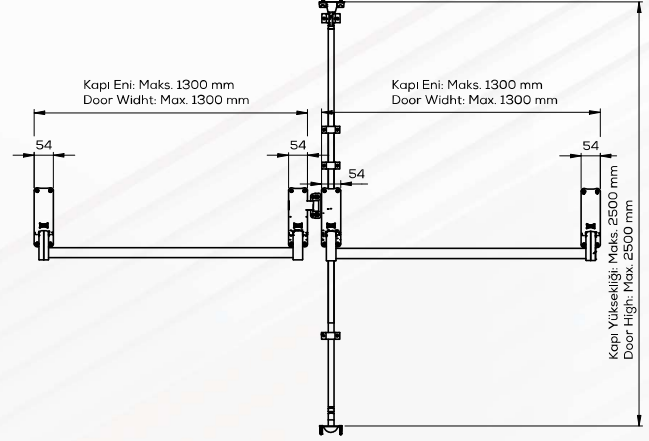

KD040/30-285 B

ÇİFT KANAT - DİK KİLİTLEMELİ (BARELSİZ)

TEKNİK BİLGİLER

KD040/30-285 B

GÖVDE	Alüminyum
MONTAJ	Çift kanat kapılar ve yangın kapıları için
KULLANIM	Sol veya sağ kapılara uygundur. 1300+1300 mm genişliğe kadar kapılar için uygundur. Boru şeklindeki çelik çubuk, sahada kapı genişliğine kadar kesilebilir.
SABİT KANATTA	Alt ve üst noktadan çelik bar ile kilitleme, hareketli kanatta kilit mandalı ile kilitleme.
OPSİYONEL	Dışarıdan 2 anahtarlı kilitleme kol ünitesi

KD040/30-285 B-1-K

ÇİFT KANAT - DİK KİLİTLEMELİ
(BARELSİZ) (GRİ GÖVDE-KIRMIZI BAR)

KD040/30-285 B-2-K

ÇİFT KANAT - DİK KİLİTLEMELİ (BARELSİZ)
(SİYAH GÖVDE-KIRMIZI BAR)

KD040/30-285 B-2-G

ÇİFT KANAT - DİK KİLİTLEMELİ
(BARELSİZ) (SİYAH GÖVDE-GRİ BAR)

KD040/30-285 B-2-S

ÇİFT KANAT - DİK KİLİTLEMELİ (BARELSİZ)
(SİYAH GÖVDE-SİYAH BAR)