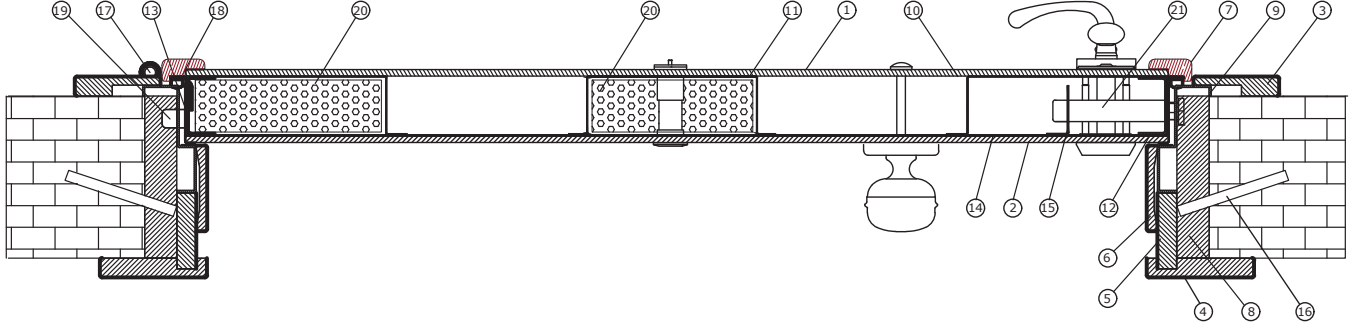

Dinamik Kapı Kilit Sistemleri

Dynamic Door Lock Systems

1. 7 mm İç Panel
7 mm Inner Panel
2. 7 mm Dış Panel
7 mm Outer Panel
3. İç Pervaz
Inner Door Trim
4. Dış Pervaz
Outer Door Trim
5. Dış Kasa Kaplama
Door Shell
6. Kasa Bini Çıtası
Door Frame Support Bead
7. Kanat Bini Çıtası
Door Leaf Support Bead