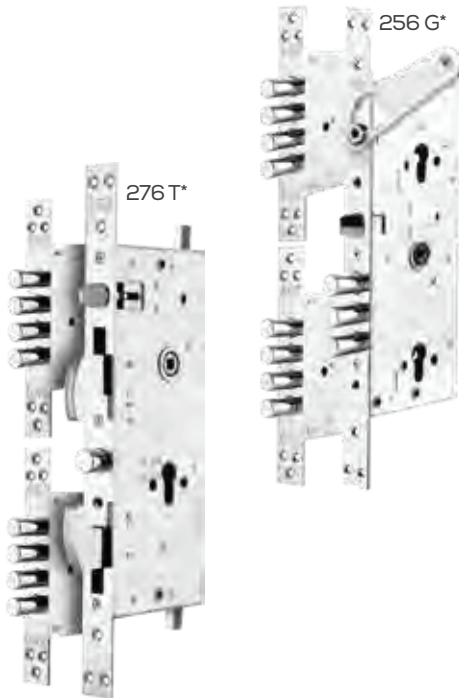

Dinamik Kapı Kilit Sistemleri

Dynamic Door Lock Systems

1. 7 mm İç Panel
7 mm Inner Panel
2. 7 mm Dış Panel
7 mm Outer Panel
3. İç Pervaz
Inner Door Trim
4. Dış Pervaz
Outer Door Trim
5. Dış Kasa Kaplama
Door Shell
6. Kasa Bini Çıtası
Door Frame Support Bead
7. Kanat Bini Çıtası
Door Leaf Support Bead

8. MDF Kör Kasa
MDF Blind Frame
9. İç Kasa
Interior Door Frame
10. Kilit Kapağı
Lock Cover
11. Omega
Omega Bend
12. U Takviye
U Reinforcement Bend
13. Paslanmaz Çıta
Stainless Bead
14. Kanat Sacı
Door Leaf Sheet Metal

15. Kilit Destek Parçası
Lock Fitting
16. Ankrāj Mili
Anchor Shaft
17. Ayarlanabilir Menteşe
Adjustable Hinge
18. Conta
Joint
19. Emniyet Pimi
Safety Pin
20. Strafor
Styrofoam
21. Kale 256 G Multi Kilit, 276 T Kilit
Kale 256 G Multi Lock, 276 T Lock