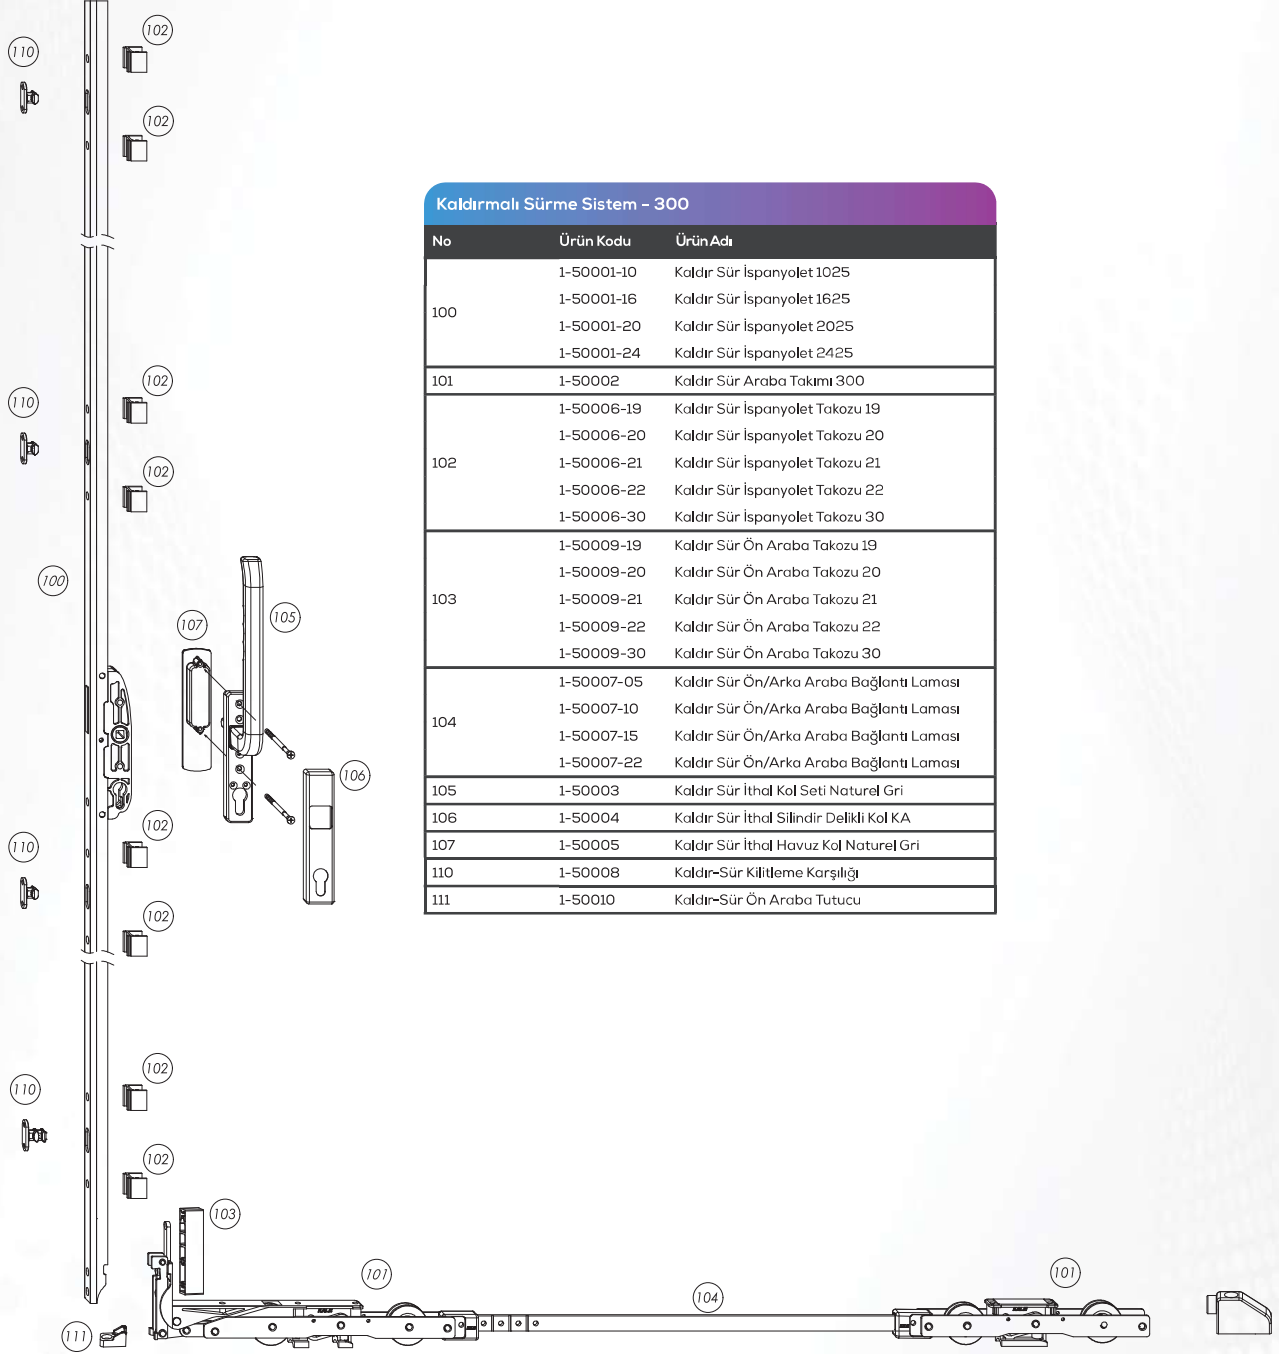

Kaldırmalı Sürme Sistem - 300

Kaldırmalı Sürme Sistem - 300 Montaj Talimatı