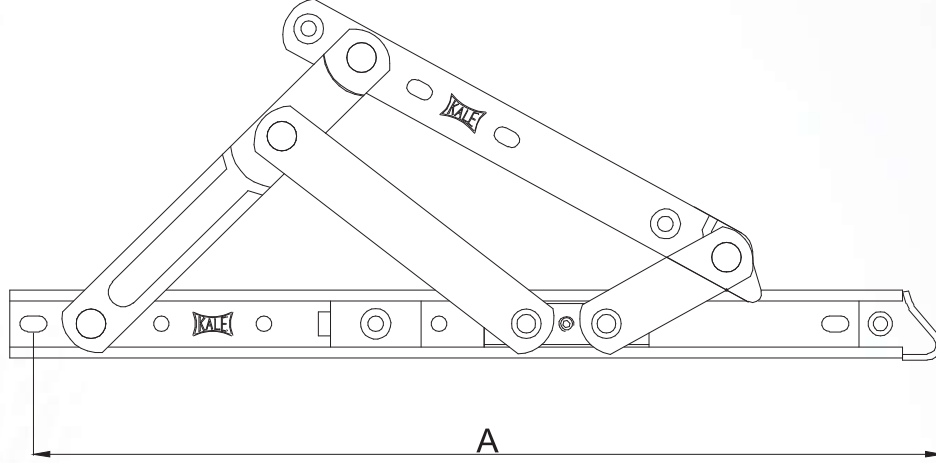

TEK AÇILIM SİSTEMLERİ - KALE ATLAS

Cephe Makası

Atlas Ağır Yük Makası-23 FHJ

| No | Ürün Kodu | Ürün Adı | A (mm) | Makas Boyu (mm) | Maksimum Havalandırma Yüksekliği(mm) | Maksimum Havalandırma Genişlik (mm) | Maksimum Yük (kg) | Açı |
|----|---------------|---------------------------------|--------|-----------------|--------------------------------------|-------------------------------------|-------------------|-----|
| 1 | 1-45346-HJ-12 | Atlas Ağır Yük Makası 23FHJ 12" | 301.5 | 305 | 800 | 1200 | 50 | 30 |
| 2 | 1-45341-HJ-14 | Atlas Ağır Yük Makası 23FHJ 14" | 348.5 | 355 | 1000 | 1200 | 65 | 30 |
| 3 | 1-45333-HJ-16 | Atlas Ağır Yük Makası 23FHJ 16" | 409.5 | 406 | 1200 | 1200 | 82 | 25 |
| 4 | 1-45334-HJ-18 | Atlas Ağır Yük Makası 23FHJ 18" | 454.5 | 457 | 1400 | 1500 | 100 | 25 |
| 5 | 1-45342-HJ-20 | Atlas Ağır Yük Makası 23FHJ 20" | 508.5 | 508 | 1600 | 1600 | 108 | 20 |
| 6 | 1-45340-HJ-22 | Atlas Ağır Yük Makası 23FHJ 22" | 554.5 | 560 | 1800 | 1800 | 110 | 20 |
| 7 | 1-45335-HJ-24 | Atlas Ağır Yük Makası 23FHJ 24" | 598.5 | 610 | 1800 | 1800 | 120 | 15 |
| 8 | 1-45343-HJ-26 | Atlas Ağır Yük Makası 23FHJ 26" | 654.5 | 660 | 1900 | 2000 | 125 | 15 |
| 9 | 1-45336-HJ-28 | Atlas Ağır Yük Makası 23FHJ 28" | 703.5 | 711 | 2000 | 2000 | 130 | 15 |

Atlas Ağır Yük Makası Aksesuarları

| No | Ürün Kodu | Ürün Adı |
|----|------------|--|
| 1 | 1-45337-00 | Atlas Ağır Yük Makası Açı Sınırlayıcı FCB200 10,5" |
| 2 | 1-45338-00 | Atlas Ağır Yük Makası Ayar Parçası |