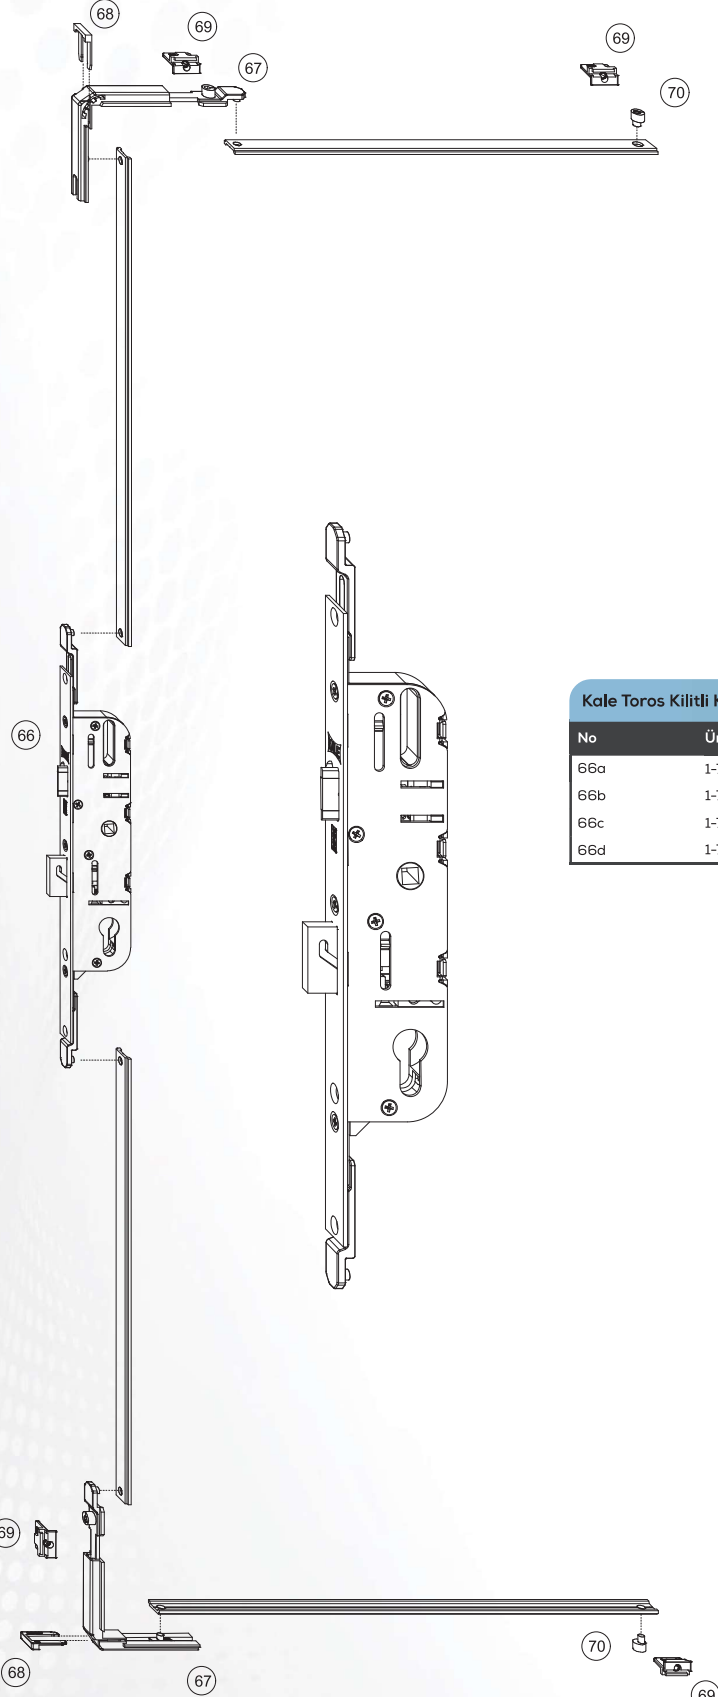

# KİLİTLİ KAPI SİSTEMLERİ

Toros

## Kale Toros Kilitli Kapı

No	Ürün Kodu	Ürün Adı
66a	1-71025-00	TOROS ALÜMİNYUM KAPI KILIDI 28*92
66b	1-71026-00	TOROS ALÜMİNYUM KAPI KILIDI 35*85
66c	1-71065-00	TOROS AL.KAPI KILIDI 28*92 KRŞKLSZ+PMSZ
66d	1-71066-00	TOROS AL.KAPI KILIDI 35*85 KRŞKLSZ+PMSZ