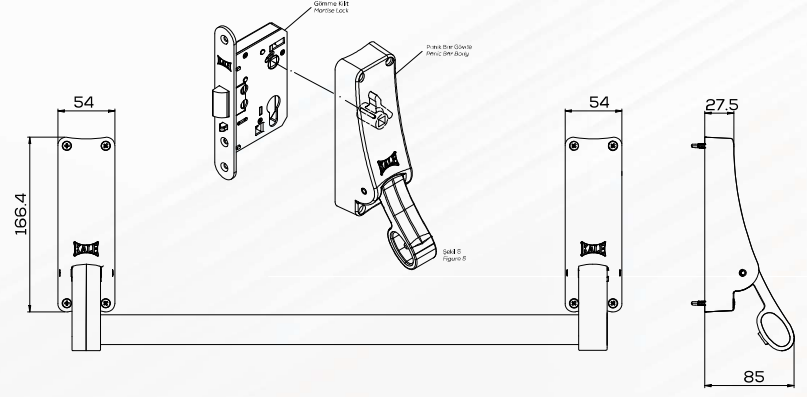

KD040/30-282 B
GÖMME KİLİTLİ (BARELSİZ)
(GRİ GÖVDE-GRİ BAR)

TEKNİK BİLGİLER

KD040/30-282 B

GÖVDE	Alüminyum
MONTAJ	Tek kanat kapılar ve yangın kapıları için
KULLANIM	Sol veya sağ kapılara uyumludur. 1300 mm genişliğe kadar kapılar için uygundur. Boru şeklindeki çelik çubuk, sahada kapı genişliğine kadar kesilebilir.
KİLİT SİSTEMİ	(Barel olursa KD040/30-282) dışarıdan kale 3 anahtarlı yuvarlak barel, içeriden Panik Bar
OPSİYONEL	Dışarıdan 2 anahtarlı kilitle kol ünitesi

KD040/30-282 B-1-K
GÖMME KİLİTLİ (BARELSİZ)
(GRİ GÖVDE-KIRMIZI BAR)

KD040/30-282 B-2-K
GÖMME KİLİTLİ (BARELSİZ)
(SİYAH GÖVDE-KIRMIZI BAR)

KD040/30-282 B-2-G
GÖMME KİLİTLİ (BARELSİZ)
(SİYAH GÖVDE-GRİ BAR)

KD040/30-282 B-2-S
GÖMME KİLİTLİ (BARELSİZ)
(SİYAH GÖVDE-SİYAH BAR)