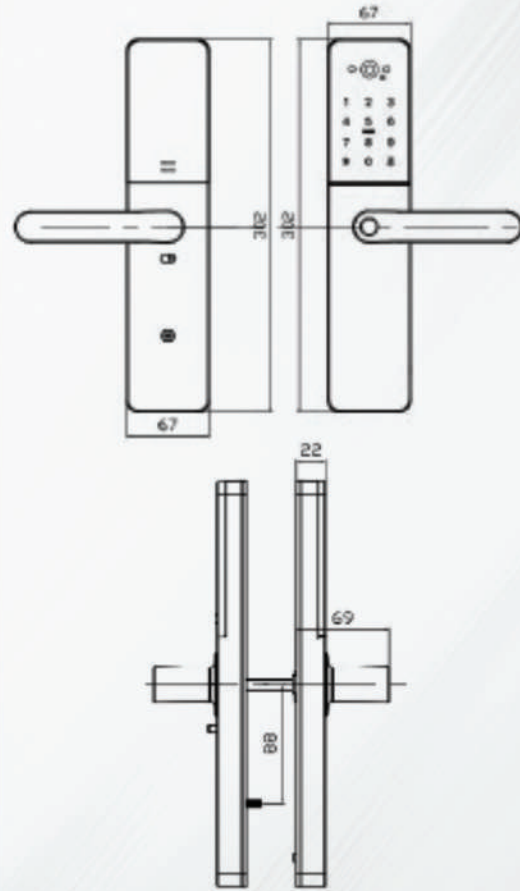

Yeni Elektronik Kilitler Akıllı Kilit, Akıllı Güvenlik.

KD050/50-330

KD050/50-300

KALE KİLİT

KD050/50-300**KD050/50-330****Teknik Özellikler**

Ürün Kodu	KD050/50-300 KD050/50-330
Materyal	Alüminyum
Renk	KD050/50-300 (Siyah) KD050/50-330 (Gri)
Kilit Ağırlığı	3,0 kg
Uygulanabilir Kapılar	Alüminyum, Ahşap, Metal
Uygulanabilir Kapı Kalınlığı	35 - 60 mm
Kullanım Alanları	Ev, Ofis, Alışveriş Merkezleri
Enerji	3000 mAh Li-ion pil (Kutu içerisinde 2 adet çıkmaktadır.)
Pil Ömrü	5.000 ortalama açılış
Düşük Pil Uyarısı	7,4 V altı
Kilit Ölçüleri	Y: 302 x G: 67 x D: 22 mm
Çalışma Sıcaklığı	-10°C / 55°C
Çalışma Nem Oranı	0-95%
Uyumlu Kilitler	Kale 252 RAV, Kale 182, 45 mm ve üzeri iç kilitler
Koruma Sınıfı	IP 55
Açılış Metodları	Kale Smart Uygulaması Wifi Bluetooth Parmak İzi - 200 Adet Şifre - 150 Adet Kart - MF1 - 200 Adet Mekanik Anahtar Kumanda (Opsiyonel)

Teknik Resim**KALE KİLİT**